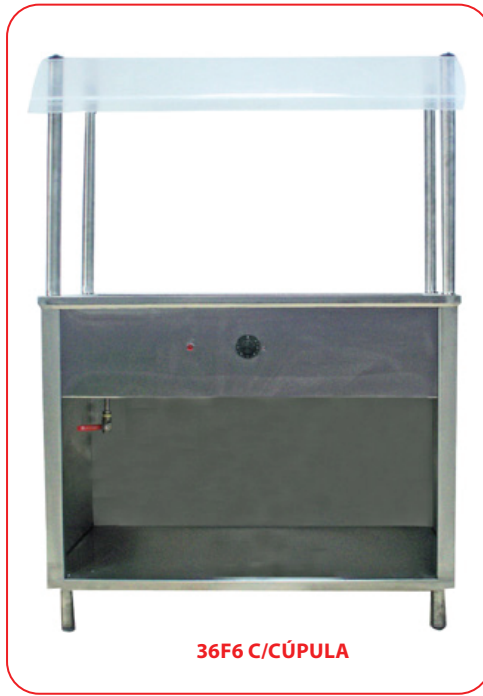

EXHIBICIÓN Y SERVICIO: BAÑOS MARÍA

BAÑOS MARÍA

- Hechos de acero inoxidable con termostato regulable.
- Voltaje 220 v / 50 Hz.

CTA

MODELO	MARCA	GASTRONORMS	T °C	CAPACIDAD (LTS)	POTENCIA (W)	CONSUMO (AMP)	DIMENSIONES (MM)
ZCK165B-1	CTA	1GN 1/1, 2GN 1/2, 3GN 1/3	20°C - 120°C	24	1.200	4,7 - 5,7	335 x 540 x 235
3F6 C/CÚPULA	SCH	3GN 1/1 x 15 cm	20°C - 120°C	60	2.000	9,1	1.620 x 600 x 1.100
3F6 C/REPISA	SCH	3GN 1/1 x 15 cm	20°C - 120°C	60	2.000	9,1	1.620 x 600 x 1.100
BM-H4	SCH	1GN 1/2 x 10 cm	20°C - 120°C	5	900	4,1	330 x 390 x 190

EXHIBICIÓN Y SERVICIO: BAÑOS MARÍA

**BAÑO MARÍA 84970**

- Construido en acero inoxidable con finas terminaciones.
- Termostato pre-calibrado ajustable.
- Con switch ON/OFF

MODELO	MARCA	GASTRONORMS	T°C	CAPACIDAD (LTS)	POTENCIA (W)	CONSUMO (AMP)	DIMENSIONES (MM)
84970	Server	—	20°C - 120°C	5,6	1.800	8,6	432 x 343 x 389