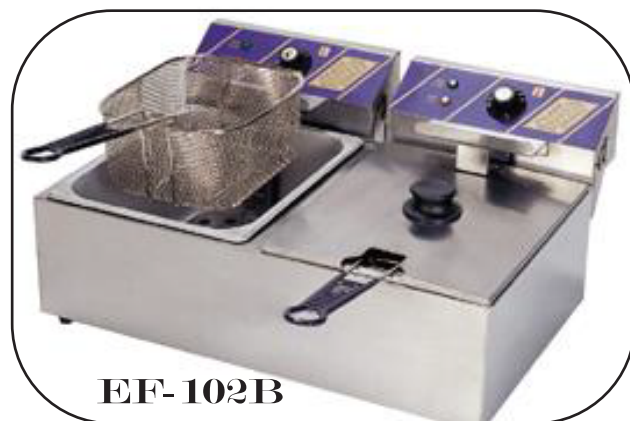

SG**Line·Chef®**

SG Line Chef Chile Ltda.

Rut: 76.383.686-K

Fono: 26215155 - 26213035

Freidora Eléctrica Sobremesa EF-102B

Descripción Producto

- Freidora eléctrica de sobremesa.
- Construida en acero inoxidable.
- Con termostato regulable de temperatura.
- Producción en Prefritas y Natural.

**EF-102B****CTA**

Marca	CTA
Medidas	590x450x240
Voltaje	220 v / 50 Hz
Peso	9.1 Kgs.
Capacidad	12 Lts.
Potencia	6000 w.
Prefritas	15 Kgs./Hr.
Natural	13 Kgs./Hr.
T° Trabajo	180 °C
Canastillo	1 Kg. x Canastillo