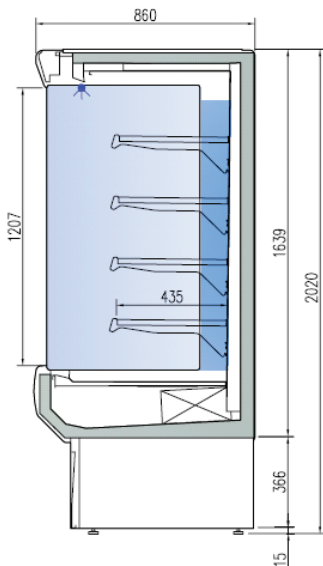

## Vitrina Mural Mantenedora Caliente Modelo CM-8HE-125

\*Imagen de mural con decoración completa en lacado\*

### Especificaciones Técnicas

<b>Modelo:</b>	CM-8HE-125
<b>Frente:</b>	1220 mm
<b>Ancho:</b>	860 mm
<b>Altura:</b>	2020 mm
<b>Voltaje:</b>	220 V / 50 Hz / 7,9 A
<b>Potencia:</b>	1818 W
<b>Rango T°:</b>	+60 °C ~ +70 °C

- Exterior en chapa de acero plastificado.
- Interior en chapa de acero epoxi.
- 1,34 m cuadrados de exposición.
- Costados de 30 mm.
- Decoración estándar: costados gris y frontal a un color.
- Perfilería en aluminio anodizado.
- Paragolpes en parte delantera.
- 4 estantes regulables en altura y ángulo con portaprecio.
- Luz superior de serie.
- Aislamiento de poliuretano inyectado, densidad 40 Kg / m cubico.
- Control electrónico de temperatura. (estantes y base)
- Indicador de temperatura.