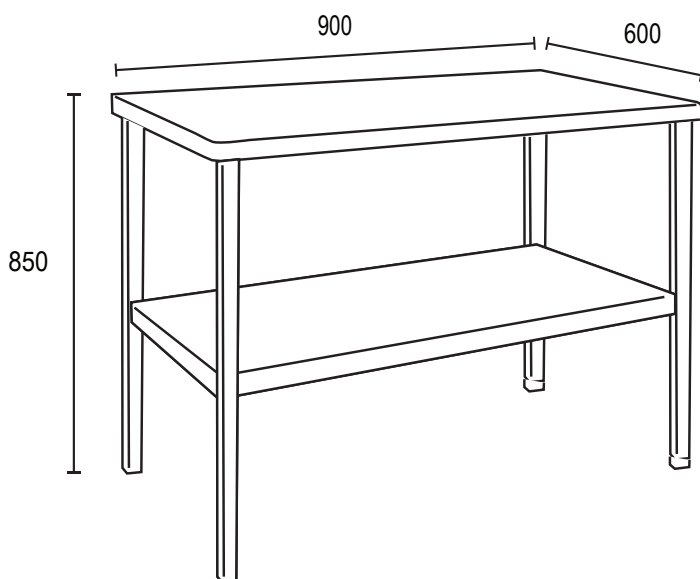

Line·Chef JSV
CHILE

Mesón de Trabajo Central Modelo SOVMC-900D

Especificaciones Técnicas

Modelo: SOVMC-900D

Frente: 600 mm

Ancho: 900 mm

Altura: 850 mm

Peso Neto : 25 Kg

Peso Bruto: 30 Kg

Calidad : AISI

- Fabricado completamente en acero inoxidable AISI de 1,5 mm de espesor.
- Viga de refuerzo de 1mm de espesor en perfil 30 x 30 mm a lo largo de toda la cubierta.
- Subcubierta de acero.
- Patas de perfil tubular de alta resistencia.
- Patines regulables.