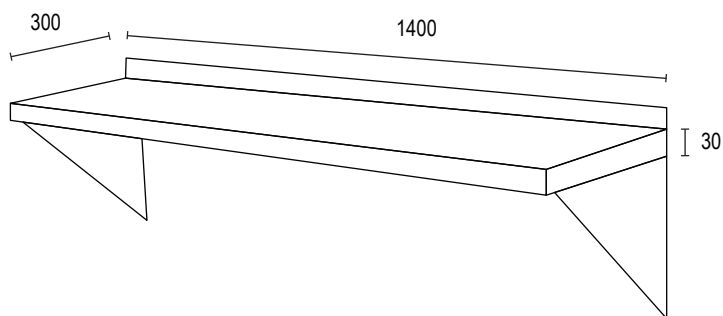

Repisa Mural Modular Acero Inoxidable

Especificaciones Técnicas

Modelo: VENEREP-140

Frente: 1400 mm

Ancho: 300 mm

Altura: 30 mm

Peso Neto: 35 Kg

Peso Bruto: 40 Kg

Calidad: AISI

- Completamente de acero inoxidable AISI.
- Incluye 2 escuadras soporrtantes a muro.
- Construida en acero inoxidable de 1,5 mm de espesor y 1 repisa lisa.
- Diseño funcional facil de limpiar y de instalar.